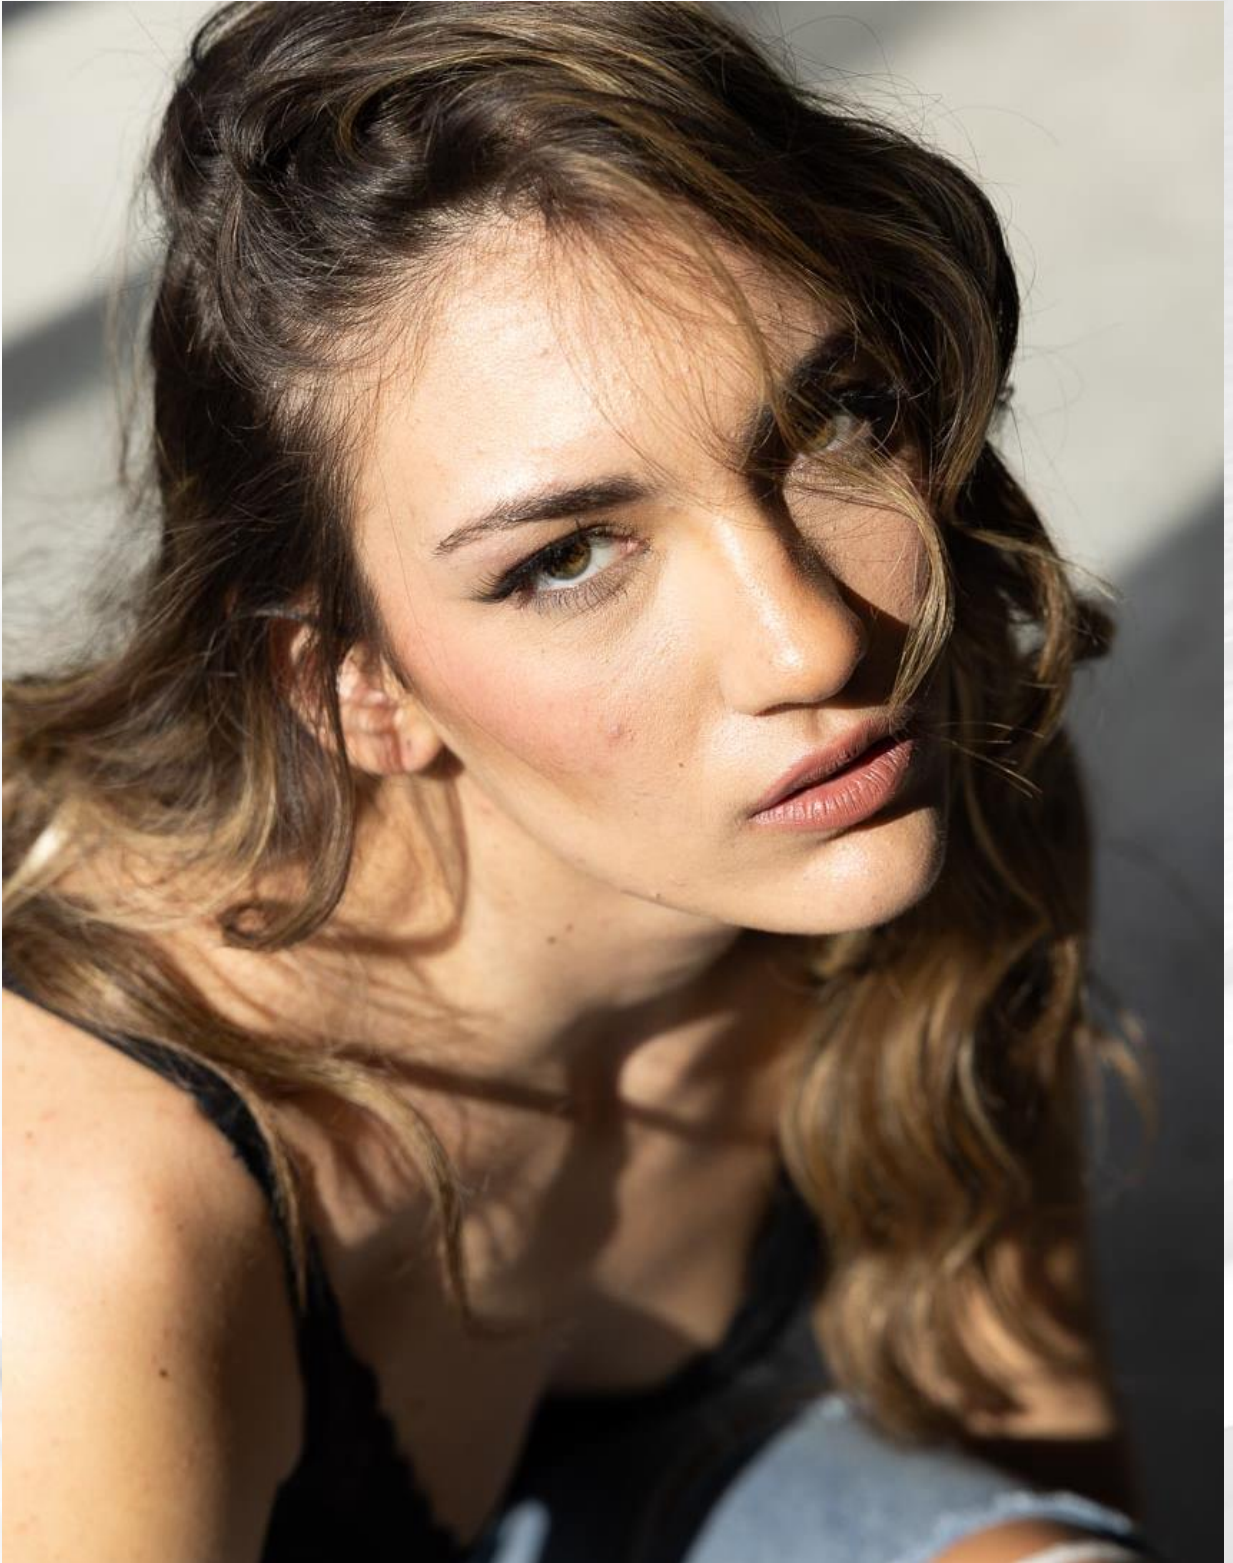

NOEMY R.

Luxury
Model

AGENCY

NOEMY R.

ALTEZZA **1,80** | TAGLIA **42**
SENO **89** | VITA **71** | FIANCHI **101**
SCARPE **41**

OCCHI **MARRONE C.** | CAPELLI **BIONDO C.**

SITE

IG