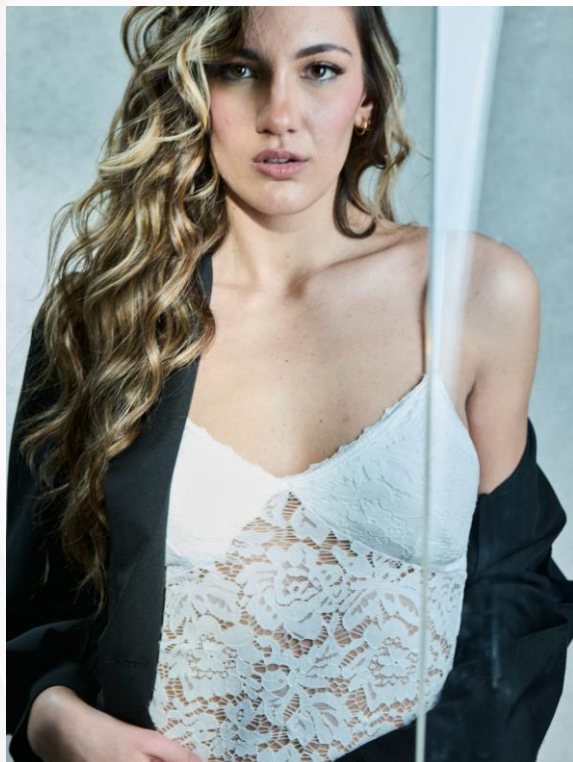

NOEMY R.

Luxury
Model

AGENCY

NOEMY R.

ALTEZZA **1,80** | TAGLIA **42**
SENO **89** | VITA **71** | FIANCHI **101**
SCARPE **41**

OCCHI **MARRONE C.** | CAPELLI **BIONDO C.**

SITE

IG