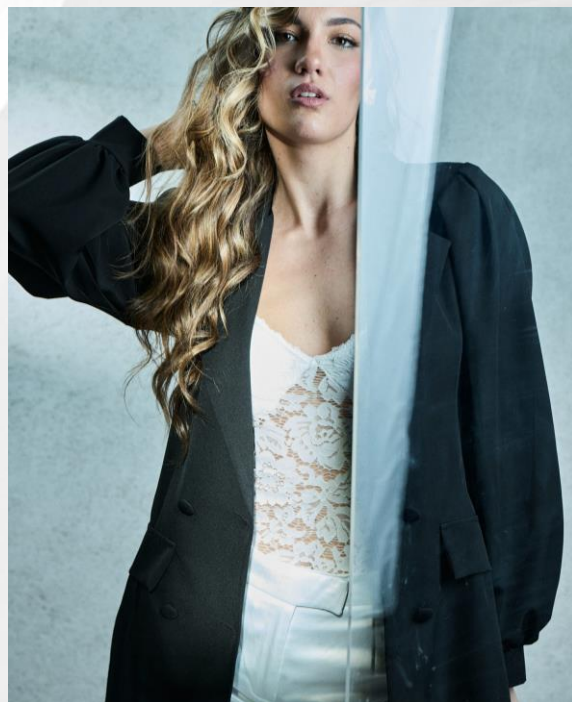

NOEMY R.

Luxury
Model

AGENCY

NOEMY R.

ALTEZZA **1,80** | TAGLIA **42**
SENO **89** | VITA **71** | FIANCHI **101**
SCARPE **41**

OCCHI **MARRONE C.** | CAPELLI **BIONDO C.**

SITE

IG