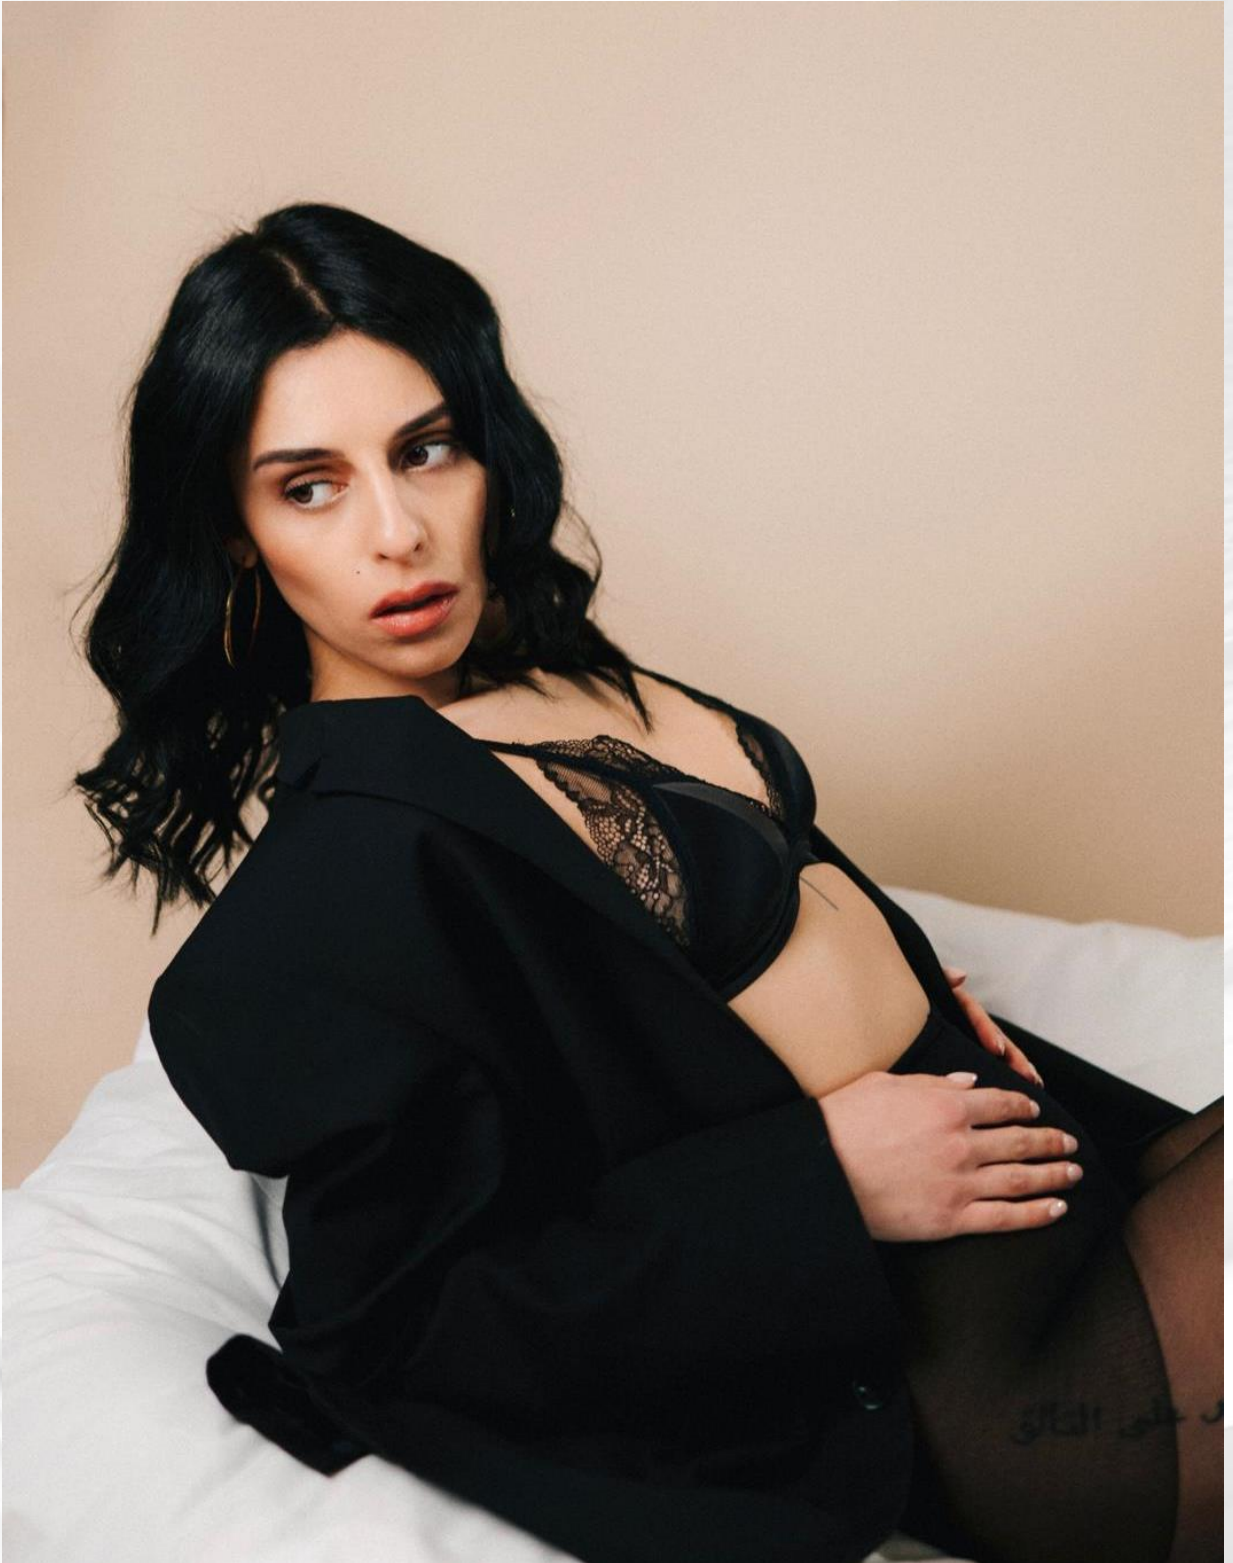

ALLISON

Luxury
Model

AGENCY

ALLISON
ALTEZZA 1,74

TAGLIA 36

SENO 88 | VITA 60 | FIANCHI 86

SCARPE 38

CAPELLI NERI | OCCHI MARRONI