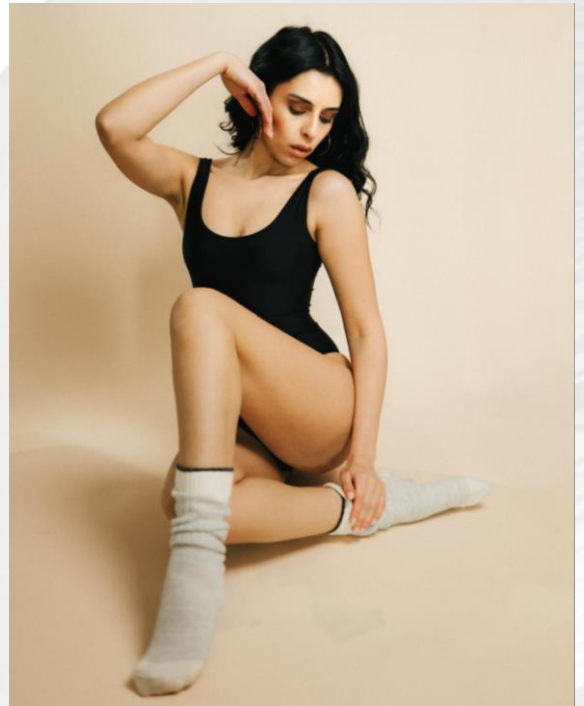

ALLISON

Luxury
Model

AGENCY

ALLISON
ALTEZZA 1,74

TAGLIA 36

SENO 88 | VITA 60 | FIANCHI 86

SCARPE 38

CAPELLI NERI | OCCHI MARRONI