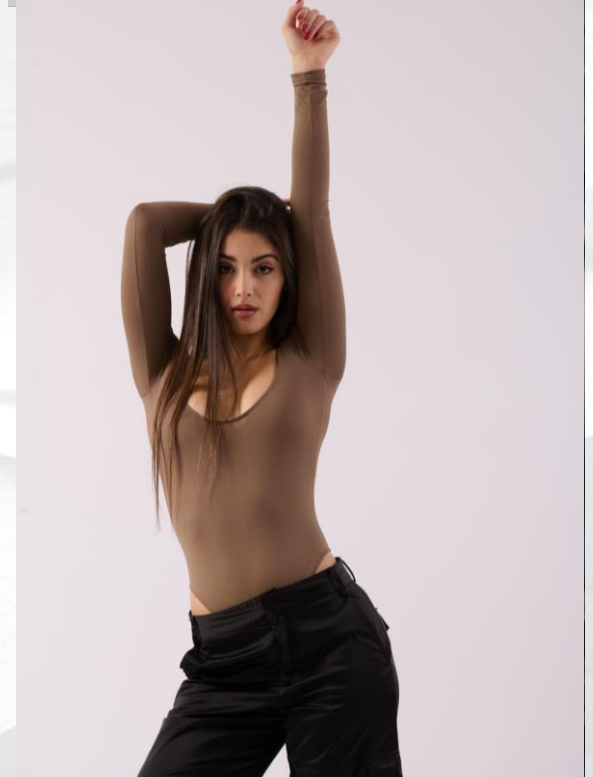

MYRIAM N.

Luxury
Model

AGENCY

MYRIAM N.

ALTEZZA **1,77**

TAGLIA **40/42**

SENO **87** | VITA **66** | FIANCHI **94**

SCARPE **40/41**

CAPELLI **CASTANI** | OCCHI **MARRONI**

info@luxurymodelagency.it