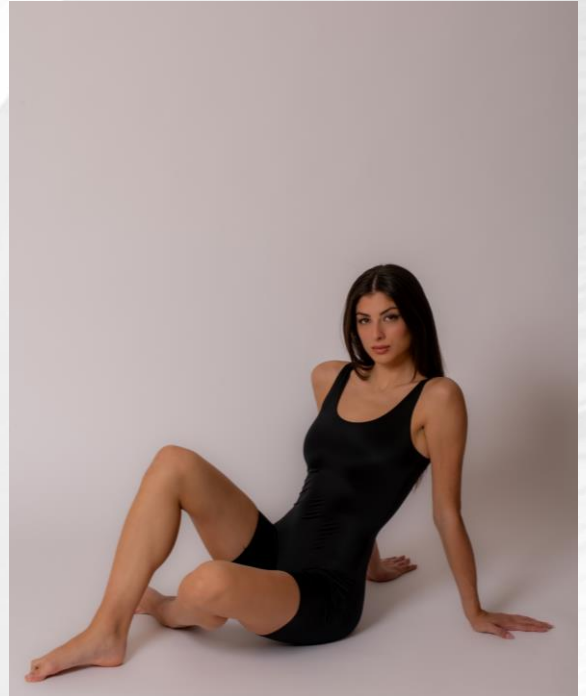

Elsa

Luxury  
Model  

---

AGENCY

Elsa

**ALTEZZA 1,79 | TAGLIA 38/40**  
**SENO 90 | VITA 64 | FIANCHI 87**  
**SCARPE 41**  
**OCCHI CASTANI | CAPELLI CASTANI**

[info@luxurymodelagency.it](mailto:info@luxurymodelagency.it)