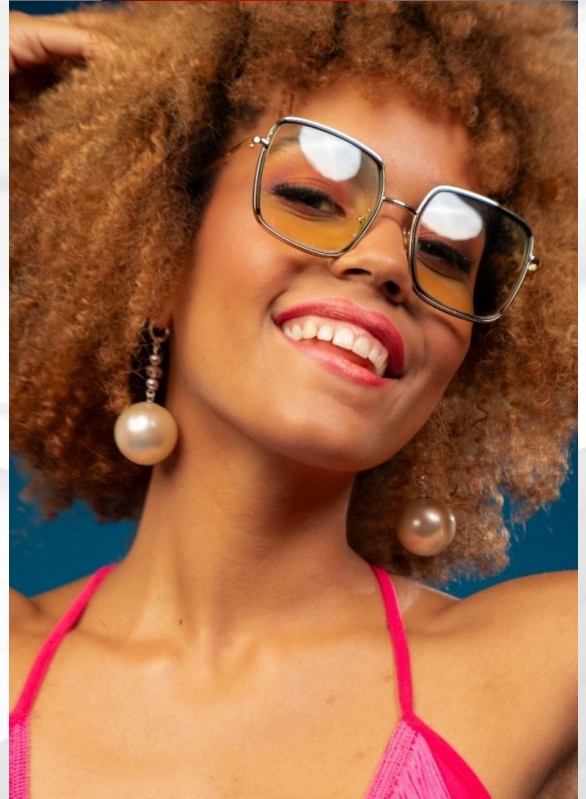

MANUELA N.

Luxury
Model

AGENCY

MANUELA N.

ALTEZZA 1,75

TAGLIA 40

SENO 85 | VITA 65 | FIANCHI 91

SCARPE 39

CAPELLI **BLONDY** | OCCHI **CASTANI**

info@luxurymodelagency.it